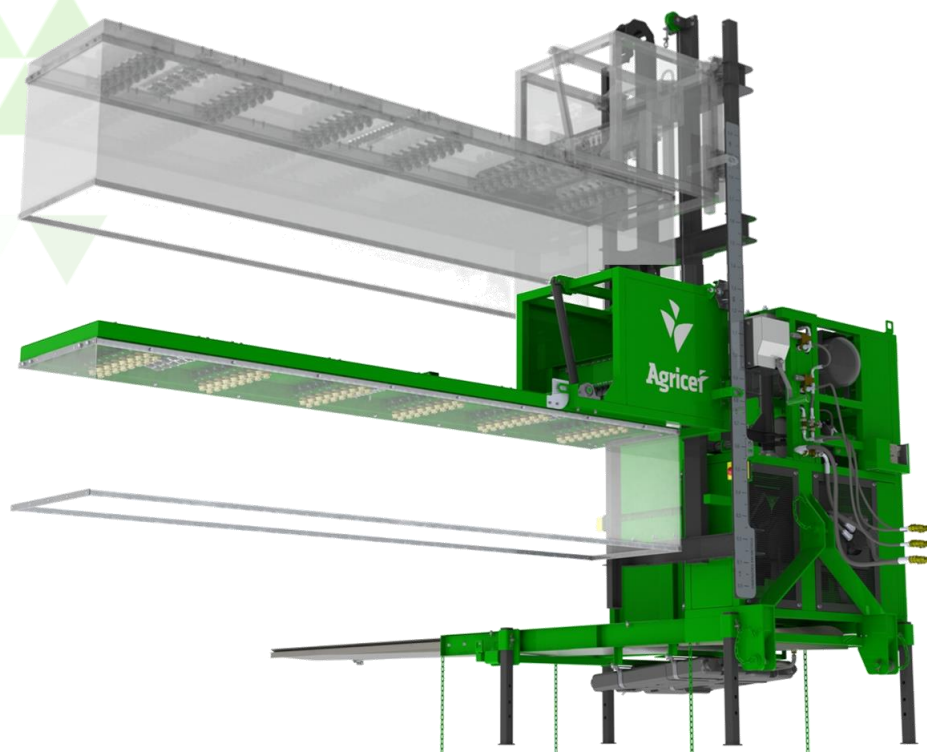

ESPECIFICAÇÕES

	SIDER	SIDER UTV
Força Motora		
Tracionamento Trator	Engate de 3 pontos e com 1 controle remoto hidráulico para acionamento de cilindro	Autopropelido
Regulador de Posição do Trator	Sim	Não
Sistema de Pulverização		
Largura da barra de pulverização (m)	2,7m	2,7m
Lonas laterais	Sim	Sim
Bicos por linha de aplicação	4,5 ou 6	4,5 ou 6
Taxa de aplicação (l/ha)	100 a 500	100 a 300
Linha para manutenção de parcelas	Não	Sim
Capacidade tanque de manutenção (l)	Não disponível	50
Quantidade de produtos	Até 16	Até 10
Uso de garrafas Pet	Sim	Sim
Ajuste de altura da barra	Elétrico	Elétrico
Altura máxima da cultura (m)	2,0m	1,5m
Altura mínima da cultura (m)	0,5m	0,5m
Ajuste de Inclinação da barra	Elétrico	Manual
Variação de inclinação (graus)	+ ou - 10°	+ ou - 10°
Sistema operacional		
Monitor na cabine	Sim	Sim
Manopla com botão de aplicação	Sim	Sim
Painel operacional Externo	Opcional	Não
Controle externo ajuste de altura	Opcional	Não
Controle externo ajuste de inclinação	Opcional	Não
Regulador de posição	Opcional	Não
GPS para indicação de velocidade	Sim	Sim

	SIDER	SIDER UTV
Sistema de limpeza		
Bomba de água limpa	Sim	Sim
Coleta do resíduo de limpeza das linhas	Sim	Não
Sistema de segurança		
Portas para o reservatório de garrafas	Sim	Sim
Sensor de segurança porta reservatório	Sim	Sim
Botões de Emergência	Sim	Sim
Sistema elétrico e pneumático		
Compressor	Sim	Sim
Filtro de ar	Sim	Sim
Regulador de pressão	Sim	Sim
Módulo eletrônico ECU	Sim	Sim

* Sider UTV é um modelo de pulverizador de parcela autopropelido oferecido pela Agricef.

Saiba mais em: agricef.com.br