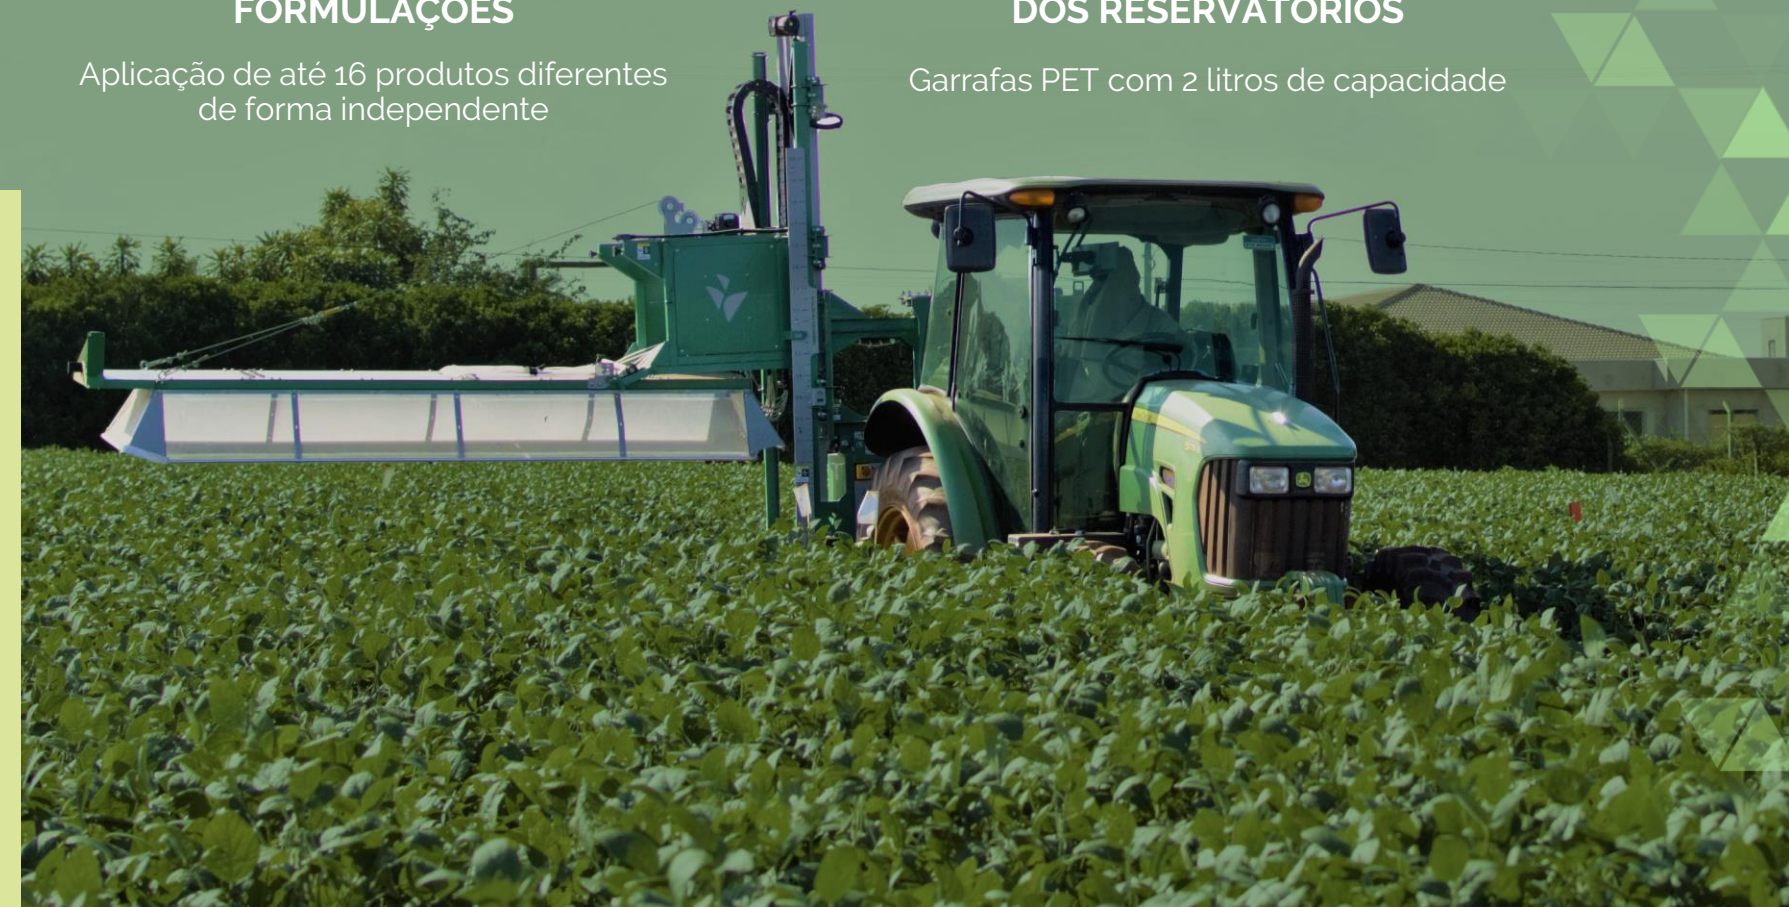

SIDER

PULVERIZADOR DE PARCELAS EXPERIMENTAIS

PRECISÃO, EFICIÊNCIA E SEGURANÇA

Agricef 
Projetando o Futuro

ABRIL 2024

INTRODUÇÃO

PULVERIZADORES PARA EXPERIMENTAÇÃO AGRÍCOLA Sider®

O pulverizador de parcelas experimentais **SIDER** é o único pulverizador tracionado por trator do mundo desenvolvido especificamente para ensaios de campo com defensivos agrícolas.

Solução adotada pelas mais importantes estações experimentais e prestadores de serviço do Brasil como:

VISÃO 360°

PULVERIZADORES DE PARCELAS CARACTERÍSTICAS Sider®

4 SISTEMA OPERACIONAL

1 SISTEMA DE SEGURANÇA:
com portas resistentes para o reservatório de garrafas, botões e sensores de emergência.