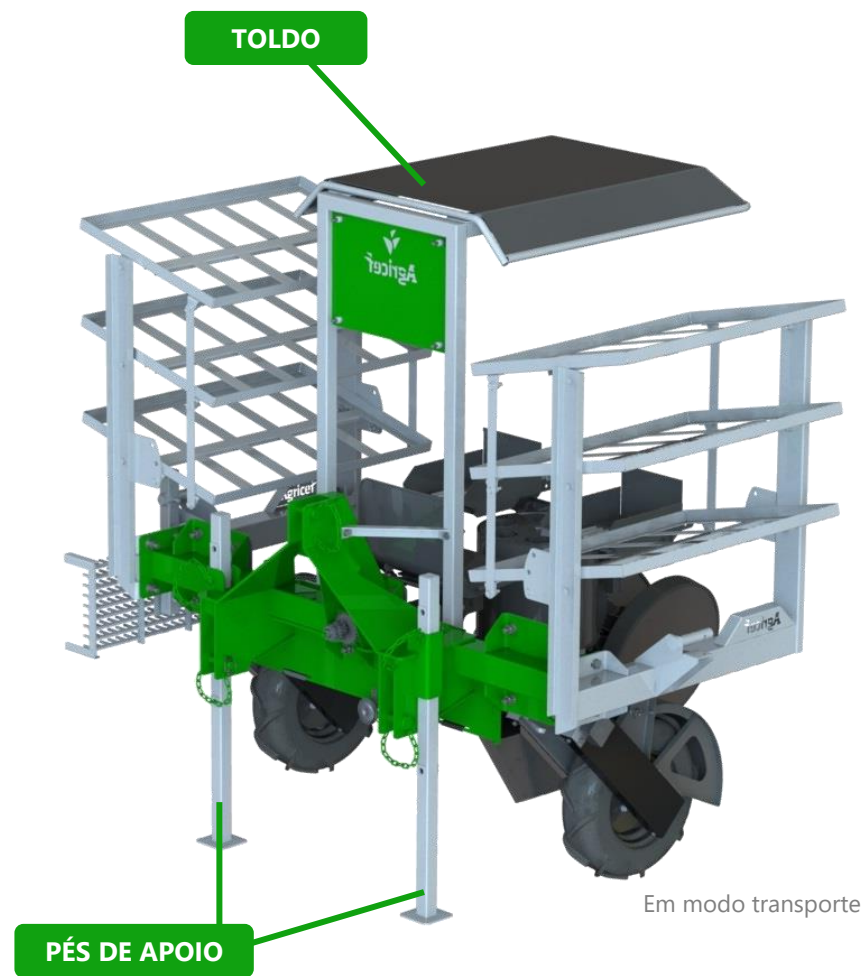

TRANSPLANTADORA DE MPB

COMPACTA

PRODUTO EXCLUSIVO

- + UNIFORMIDADE
- + RESULTADOS
- + RENDIMENTO
- + PRODUÇÃO

A **TRANSPLANTADORA MPB COMPACTA** foi desenvolvida para realiza o transplântio de mudas pré- brotadas de cana-de-açúcar.

O implemento assegura a deposição de mudas eretas e sem falhas, com a profundidade ideal de 5 cm a 10 cm de solo cobrindo o substrato, garantindo a qualidade de plantio com o menor nível de falhas do mercado. Além de estar em conformidade com as normas de segurança, o implemento é eficiente e de fácil operação, ideal para pequenos e médios produtores.

TRANSPLANTADORA MPB COMPACTA

Agricef 

FICHA TÉCNICA

TRATORES COMPATÍVEIS	A partir de 70 cv	PRODUÇÃO POR TURNO	Até 3 hectares
PROFUNDIDADE	De 5 à 10 centímetros de solo cobrindo o substrato	LARGURA NO MODO TRANSPORTE	2,242 metros
ESPAÇAMENTO ENTRE MUDAS	Regulável de 50 à 70 centímetros	ALTURA NO MODO TRANSPORTE	2,971 metros
VELOCIDADE	De 2 à 3 km por hora	PESO	705 kg