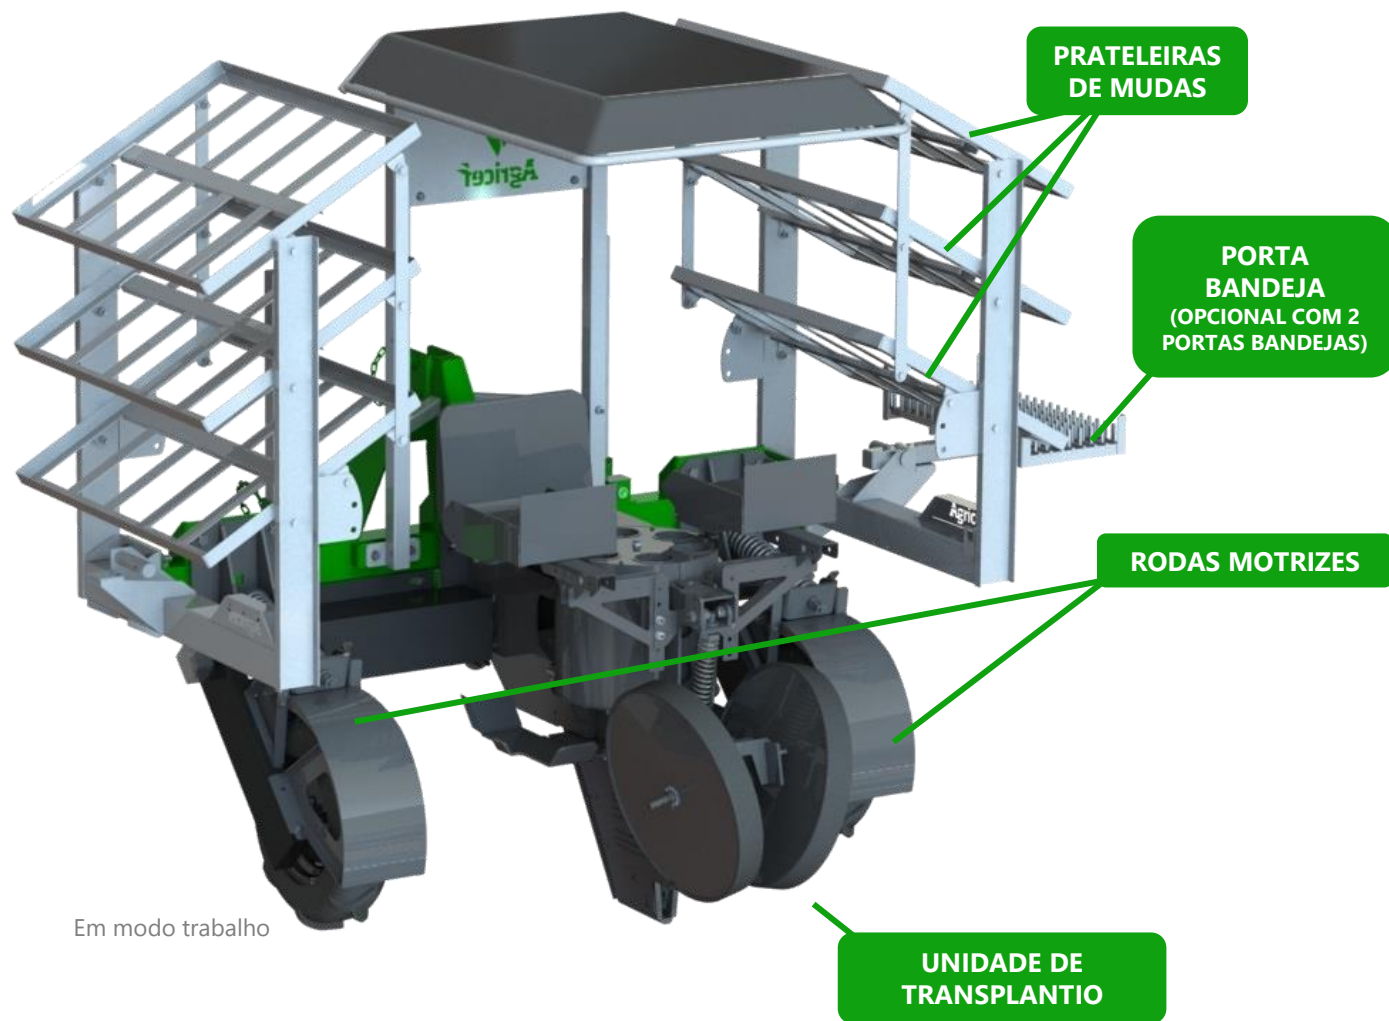

TRANSPLANTADORA DE MPB

COMPACTA

PRODUTO EXCLUSIVO

- + UNIFORMIDADE
- + RESULTADOS
- + RENDIMENTO
- + PRODUÇÃO

A **TRANSPLANTADORA MPB COMPACTA** foi desenvolvida para realiza o transplântio de mudas pré- brotadas de cana-de-açúcar.

O implemento assegura a deposição de mudas eretas e sem falhas, com a profundidade ideal de 5 cm a 10 cm de solo cobrindo o substrato, garantindo a qualidade de plantio com o menor nível de falhas do mercado. Além de estar em conformidade com as normas de segurança, o implemento é eficiente e de fácil operação, ideal para pequenos e médios produtores.

TRANSPLANTADORA MPB COMPACTA

Agricef 

FICHA TÉCNICA

TRATORES COMPATÍVEIS	A partir de 70 cv	PRODUÇÃO POR TURNO	Até 3 hectares
PROFUNDIDADE	De 5 à 10 centímetros de solo cobrindo o substrato	LARGURA NO MODO TRANSPORTE	2,242 metros
ESPAÇAMENTO ENTRE MUDAS	Regulável de 50 à 70 centímetros	ALTURA NO MODO TRANSPORTE	2,971 metros
VELOCIDADE	De 2 à 3 km por hora	PESO	705 kg