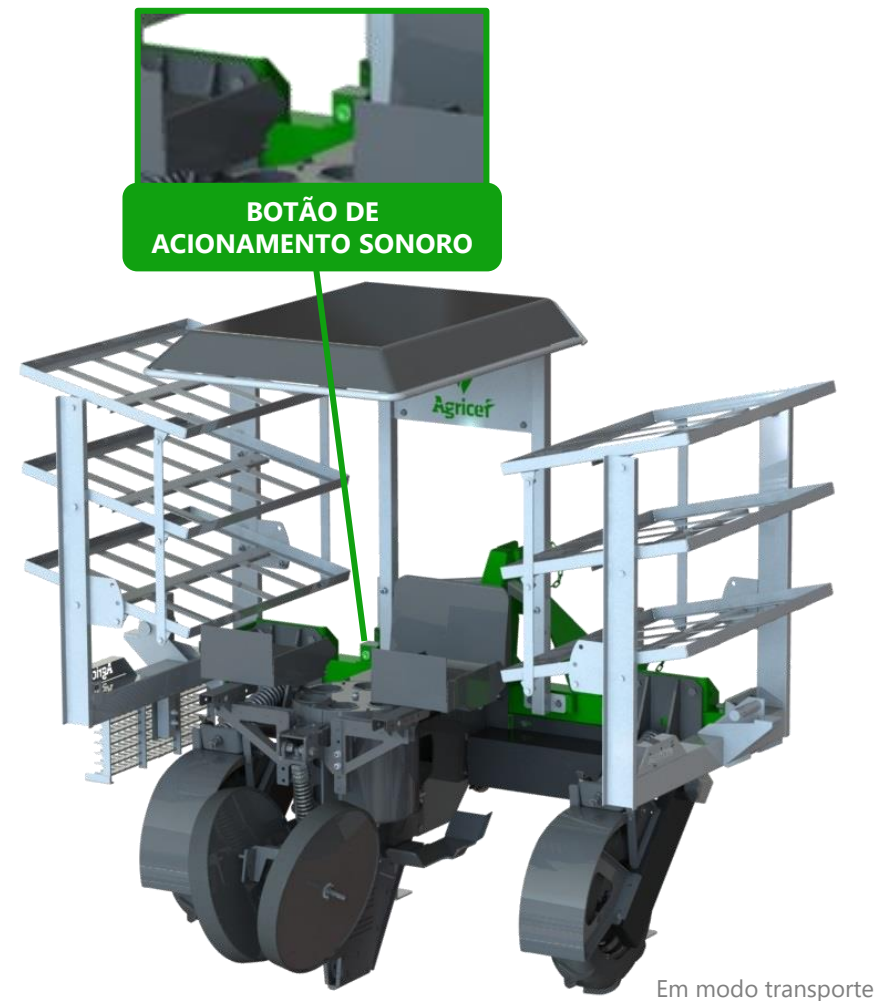

TRANSPLANTADORA DE MPB

COMPACTA

PRODUTO EXCLUSIVO

- + UNIFORMIDADE
- + RESULTADOS
- + RENDIMENTO
- + PRODUÇÃO

A **TRANSPLANTADORA MPB COMPACTA** foi desenvolvida para realiza o transplântio de mudas pré- brotadas de cana-de-açúcar.

O implemento assegura a deposição de mudas eretas e sem falhas, com a profundidade ideal de 5 cm a 10 cm de solo cobrindo o substrato, garantindo a qualidade de plantio com o menor nível de falhas do mercado. Além de estar em conformidade com as normas de segurança, o implemento é eficiente e de fácil operação, ideal para pequenos e médios produtores.

TRANSPLANTADORA MPB COMPACTA

Agricef 

FICHA TÉCNICA

TRATORES COMPATÍVEIS	A partir de 70 cv	PRODUÇÃO POR TURNO	Até 3 hectares
PROFUNDIDADE	De 5 à 10 centímetros de solo cobrindo o substrato	LARGURA NO MODO TRANSPORTE	2,242 metros
ESPAÇAMENTO ENTRE MUDAS	Regulável de 50 à 70 centímetros	ALTURA NO MODO TRANSPORTE	2,971 metros
VELOCIDADE	De 2 à 3 km por hora	PESO	705 kg