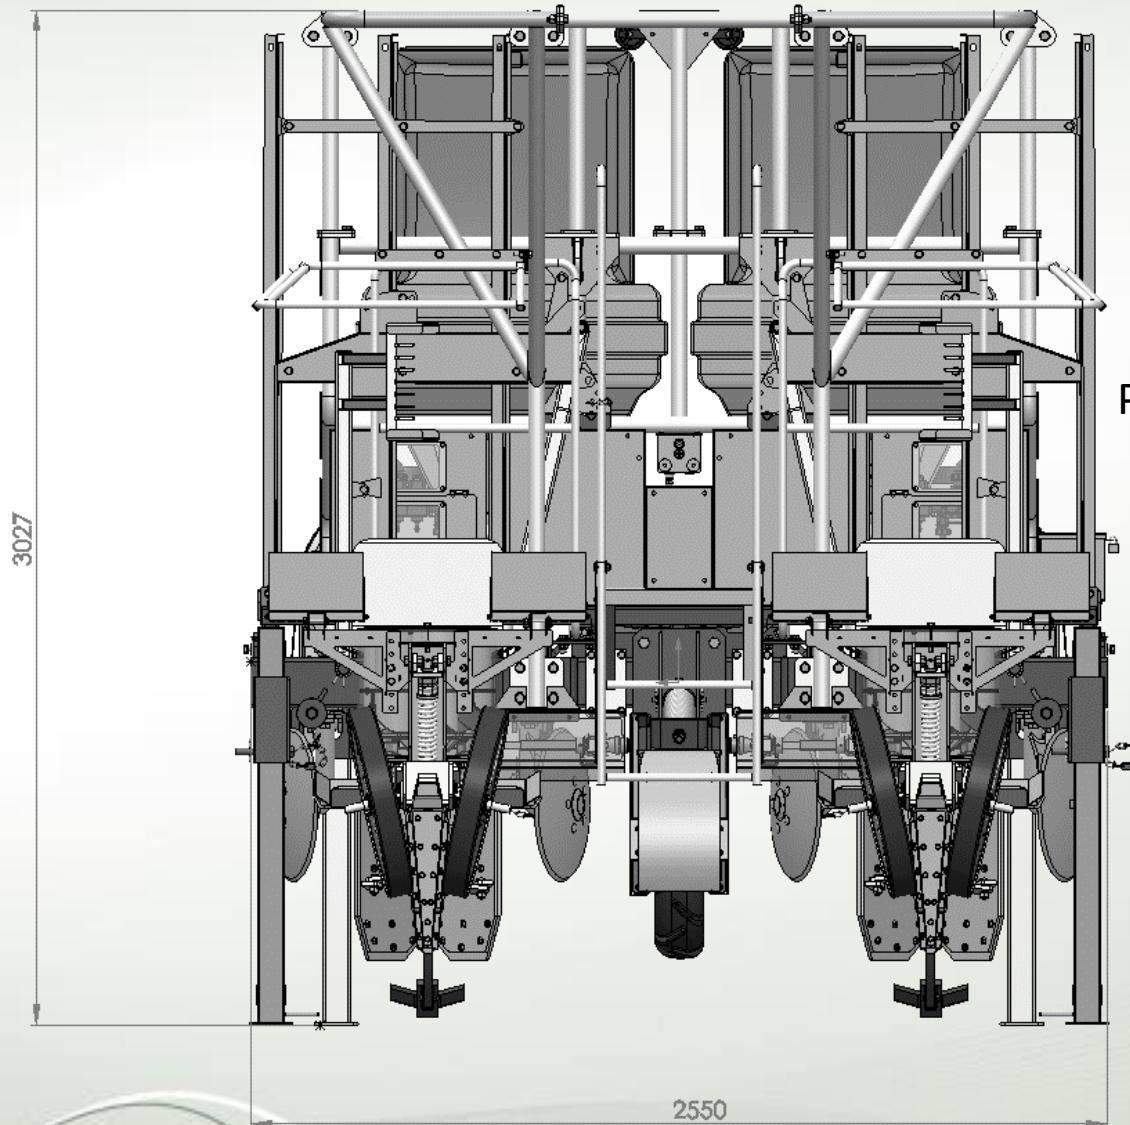

Soluções tecnológicas **inovadoras**

Dimensões Transporte – Plantadora PLT 2 Linhas Tambor

Peso total (vazia): ~ 3.000 kg

Dimensões Transporte – Plantadora PLT 2 Linhas Tambor

Agricef® 

Soluções tecnológicas inovadoras