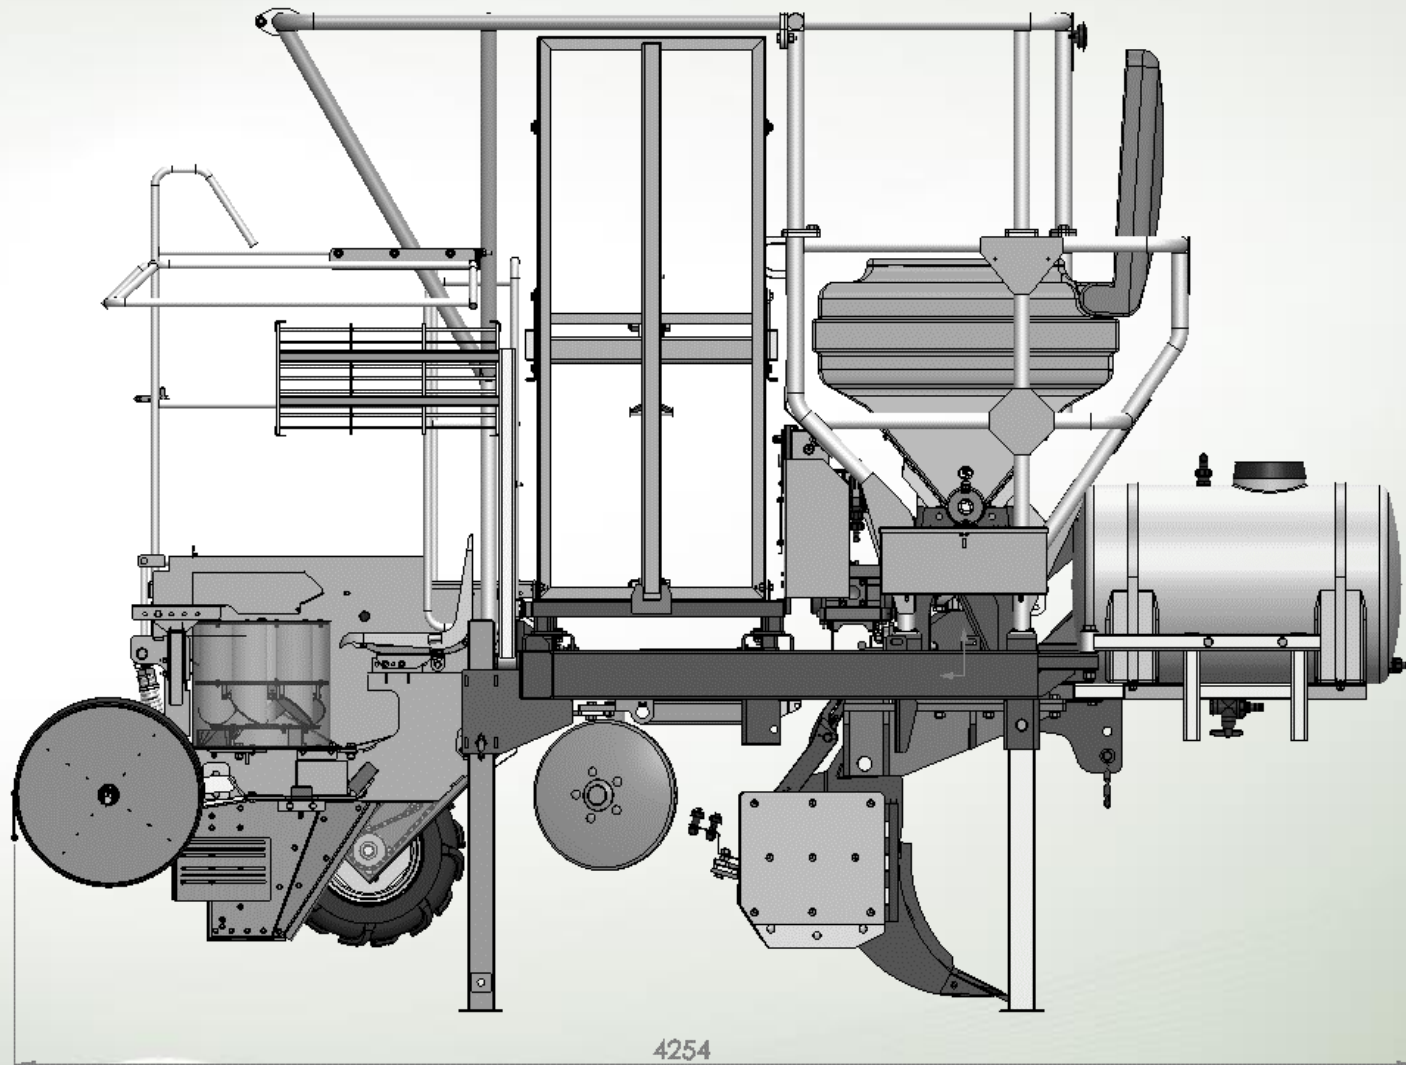

Soluções tecnológicas **inovadoras**

Dimensões Transporte – Plantadora PLT 2 Linhas Tambor

Peso total (vazia): ~ 3.000 kg

Dimensões Transporte – Plantadora PLT 2 Linhas Tambor

Agricef® 

Soluções tecnológicas inovadoras